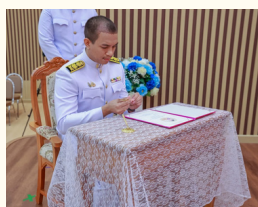

"รักษ์ศักดิ์ศรี มีคุณธรรม นำวิชาการ สืบสานงานพระราชดำริ"

074 725985

www.pccst.ac.th

โรงเรียนวิทยาศาสตร์จุฬาภรณราชวิทยาลัย สตูล